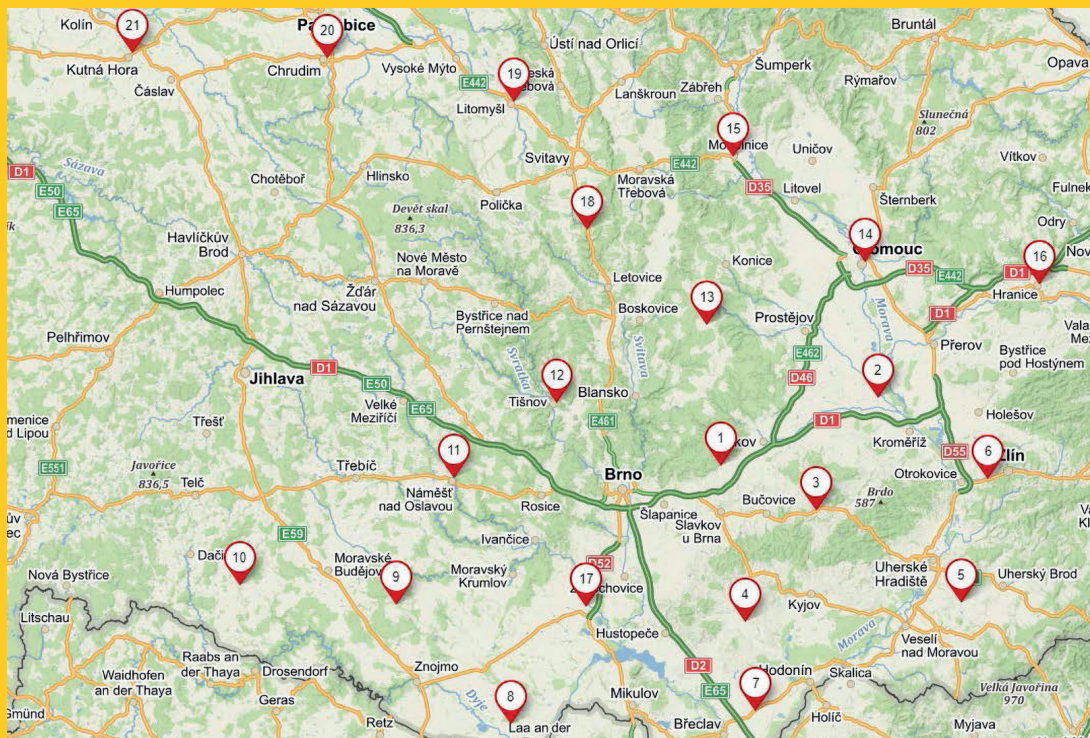

CENÍK PLATNÝ OD 1. 10. 2023 DO 31. 12. 2023

DOPRAVA ZAJIŠTĚNA NAŠIMI NÁKLADNÍMI VOZY

+420 739 572 972 +420 739 573 610

objednavky@drevohabrovany.cz

www.drevohabrovany.cz

EXPEDIČNÍ BODY ROZVOZU

- | | | |
|----------------------|---------------------------|--------------------------|
| 1. Habrovany 683 01 | 8. Dyjákovice 671 26 | 15. Mohelnice 789 85 |
| 2. Kojetín 752 01 | 9. Jevišovice 671 53 | 16. Hranice 753 01 |
| 3. Brankovice 683 33 | 10. Jemnice 675 31 | 17. Pohořelice 691 23 |
| 4. Terezín 696 14 | 11. Náměšť n/ Osl. 675 71 | 18. Březová n/Sv. 569 02 |
| 5. Hluk 687 25 | 12. Tišnov 666 48 | 19. Litomyšl 570 01 |
| 6. Zlín 760 01 | 13. Protivanov 798 48 | 20. Chrudim 537 01 |
| 7. Hrušky 691 56 | 14. Olomouc 779 00 | 21. Kutná Hora 284 01 |

CENA DOPRAVY

V OKRUHU DO 20 KM OD EXPEDIČNÍHO BODU:

- | | |
|------------------|---|
| 20 PRMS | 500 Kč |
| 10–19 PRMS | 900 Kč |
| 5–9 PRMS | 40 Kč/km oběma směry,
minimálně 900 Kč |